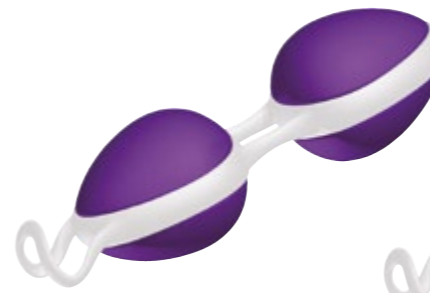

Joyballs

Schwarz-Schwarz / black-black

Art.-Nr. 15011

Blau-Schwarz / blue-black

Art.-Nr. 15015

Grün-Schwarz / green-black

Art.-Nr. 15016

Ø 3,7 cm
↳ 6,0 cm
€ 45 g

Flieder-Schwarz / lilac-black

Art.-Nr. 15017

Hellblau-Schwarz / light blue-black

Art.-Nr. 15019

Rosé-Schwarz / rosé-black

Art.-Nr. 15020

Violett-Weiß / purple-white
Art.-Nr. 15061-US**

Rosé-Weiß / rosé-white
Art.-Nr. 15062-US**

Mint-Weiß / mint-white
Art.-Nr. 15063-US**

Ø 3,7 cm
↳ 11,4 cm
€ 85 g

Joyballs Trend

Pink-Gold-Metallic / pink-gold-metallic
Art.-Nr. 15981 **Sold out**

Violett / purple
Art.-Nr. 15989

Pink / pink
Art.-Nr. 15996